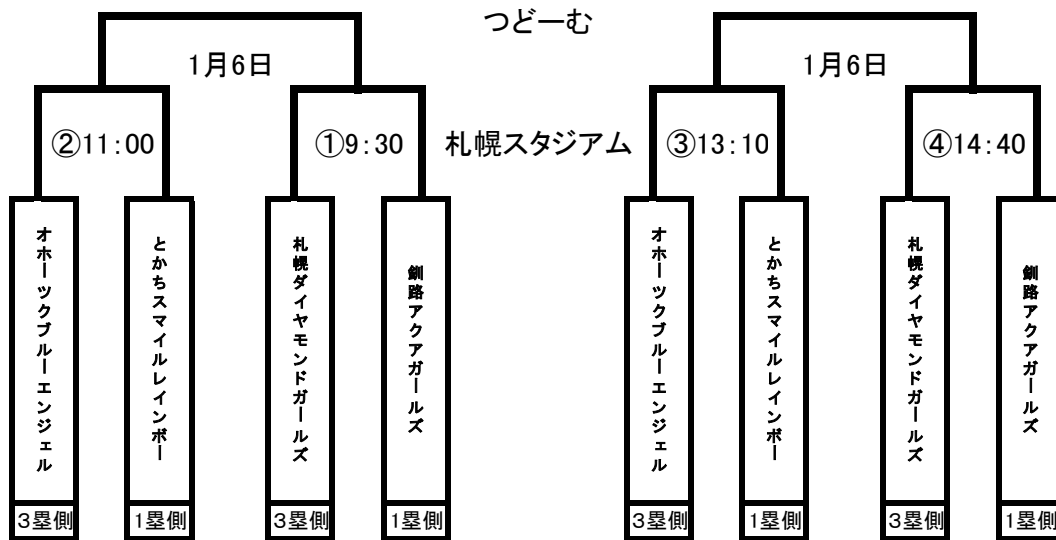

大会組み合わせ

10月29日 札幌スタジアム開催
NPBガールズトーナメント2016チーム

NPBガールズトーナメント2017チーム

1月6日 つどーむ開催

※試合時間80分以内or7イニング コールドゲームなし

※1月6日開催分の試合は同点による延長戦は行わない

※10月29日開催分試合は同点の場合、特別ルールを採用する

※試合開始30分前にオーダー提出

※特別ルールに関して

70分を過ぎた時点で新たなイニングに入らない(全試合共通)

試合終了時点で同点の場合特別ルールにて行う

1アウト満塁、前イニングの打順を引き継ぎ行う(最大2イニング)

上記にてなお同点の場合、選手9名によるじゃんけんを行う

※小中学生交流試合について

C球使用 小学生試合塁間にて行う