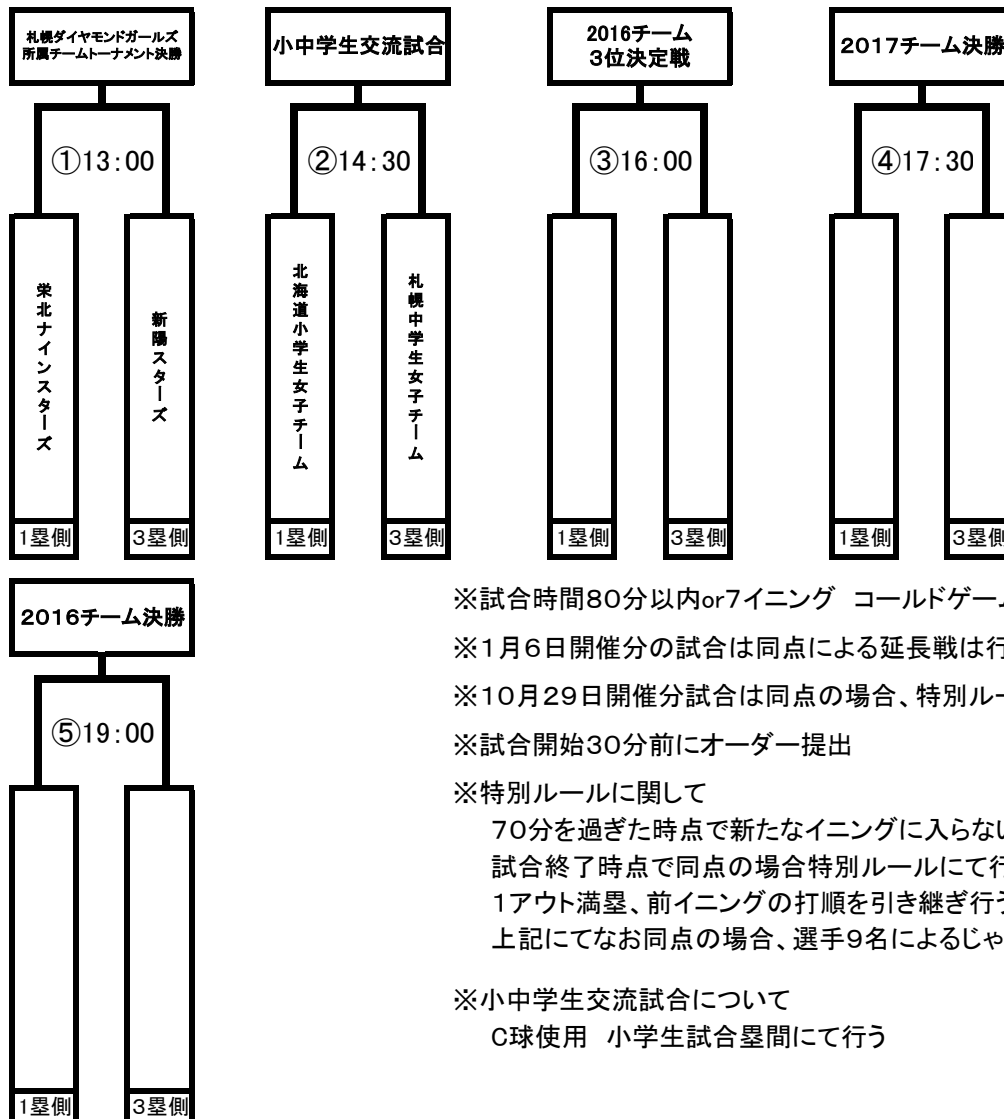

大会組み合わせ

10月29日 札幌スタジアム開催
NPBガールズトーナメント2016チーム

NPBガールズトーナメント2017チーム

1月6日 つどーむ開催

※試合時間80分以内or7イニング コールドゲームなし

※1月6日開催分の試合は同点による延長戦は行わない

※10月29日開催分試合は同点の場合、特別ルールを採用する

※試合開始30分前にオーダー提出

※特別ルールに関して

70分を過ぎた時点で新たなイニングに入らない(全試合共通)

試合終了時点で同点の場合特別ルールにて行う

1アウト満塁、前イニングの打順を引き継ぎ行う(最大2イニング)

上記にてなお同点の場合、選手9名によるじゃんけんを行う

※小中学生交流試合について

C球使用 小学生試合塁間にて行う